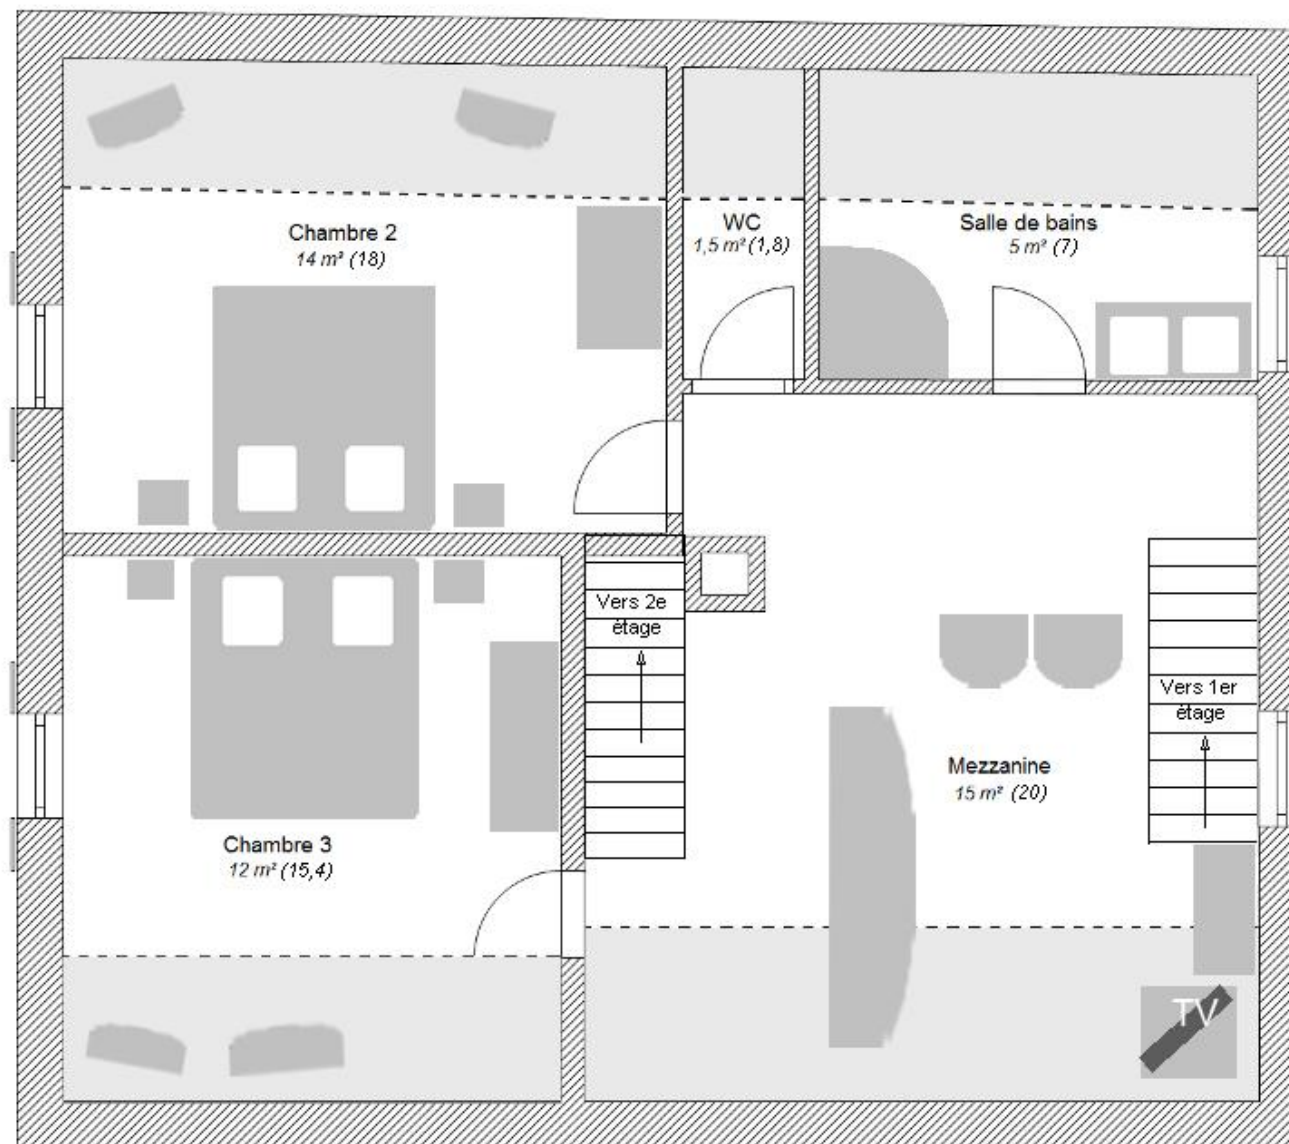

Plan de Surface
Combles 1er étage

Christian Schwartz

8 rue de l'Ungersberg
67650 Blienschwiller
Tél. 03 88 92 63 06
Port. 06 87 95 05 05

e-mail : christian.schwartz67@free.fr

1 m